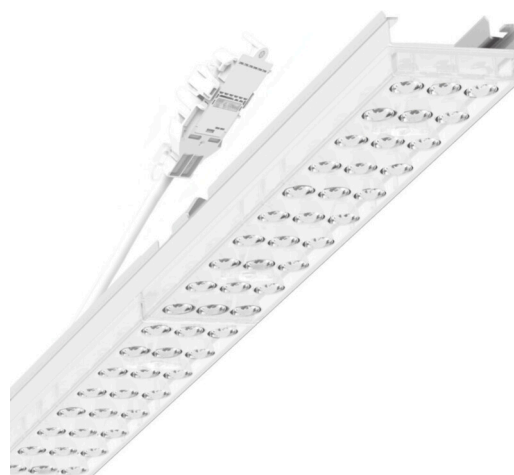

прибородержатель переменный - Individual.Lens.Optic - прямой несимметричный свет, двойной - без видимых стыков

Ламподержатель из оцинкованного стального профиля, поверхность покрыта лаком на полиэфирной смоле. Крепление без инструментов с нажимными затворами, встроенными в конструкцию, обеспечивают защиту от кражи и взлома. В несущей трековой шине позиционируется по-разному. Цвет корпуса белый стандартный для электротехники RAL 9016; Прямое двойное несимметричное излучение, распределение света посредством линзы «Individual.Lens.Optic» из пластика ПММА. Оптика отдельных линз делает сборку и установку предельно удобными, плоскость легко чистится. Тройные ряды из отдельных линз и лампо-/прибородержатели, идеально согласованные между собой, обеспечивают цельный вид без стыков и неравномерностей. Подключение к электросети через присоединительный провод длиной 1 м для свободного позиционирования ламподержателя в световой полосе и 5-полюсную втычную деталь для быстрой сборки со свободным выбором фаз. Сменные блоки, позволяющие легко модернизировать освещение, существенно продлевают срок службы всей осветительной установки.

DEEP-LINK

<https://www.regiolum.de/ru/article/19465006090>

Ссылка	LED 6000lm 830
ηLB	100 %
Φ ↓/↑	99 % / 1 %
UGR поп./вдоль дисплей	19.1 / 17.8
	65° < 3000cd/m²

Оптика

Оснастка	LED, цветопередача/оттенок света CRI ≥ 80 / 3000K
Допуск для координаты цветности (MacAdam)	3SDCM
Фотобиологическая безопасность (светильник)	RG1
Номинальный световой поток	5704lm
Срок службы LED	50000h L80/B10 (Tq 40°C)
светоотдача светильников	153lm/W
Угол излучения	70° (C0) / 90° (C90)
UGR поп./вдоль	19.1 / 17.8

Механика

цвет корпуса	белый стандартный для электротехники RAL 9016
размеры (LxWxH/DxH)	1531mm x 55mm x 37mm
вес (нетто)	2kg
Вид монтажа	сборка трековых систем, световая структура

размеры

L	1531 mm	Длина
В	55 mm	Ширина
Н	37 mm	Высота