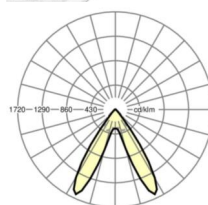

параметры

номер заказа	19465006090
код EAN	4020863409587
номер таможенного тарифа	94051190
Знак прохождения контроля	IP 20, класс защиты I, для рабочих мест за дисплеем 65° < 3000, ENEC10 VDE, F, HACCP DIN10500/Food/IFS-пригодность для применения/BRC, Indoor, CE
Степень ударопрочности IK	IK03 (-20°C bis 40°C)
Температура окружения	ta -20°C в 40°C
Особые свойства	Готовность к IoT «Ready for IoT»
Гарантийный срок	5 лет
Государственные программы поддержки	BEG - государственные субсидии для энергосберегающих зданий (действительна только для Германии)

электротехника

Балласт	Электронный драйвер DALI2 (1 штука)
Мощность системы	37W
сетевое напряжение	230V/50Hz
автоматический предохранитель (пусковой ток)	13 штук/B10, 21 штук/B16, 21 штук/C10, 35 штук/C16
класс энергосбережения/Источник света	E

DEEP-LINK

<https://www.regiolum.de/ru/article/19465006090>